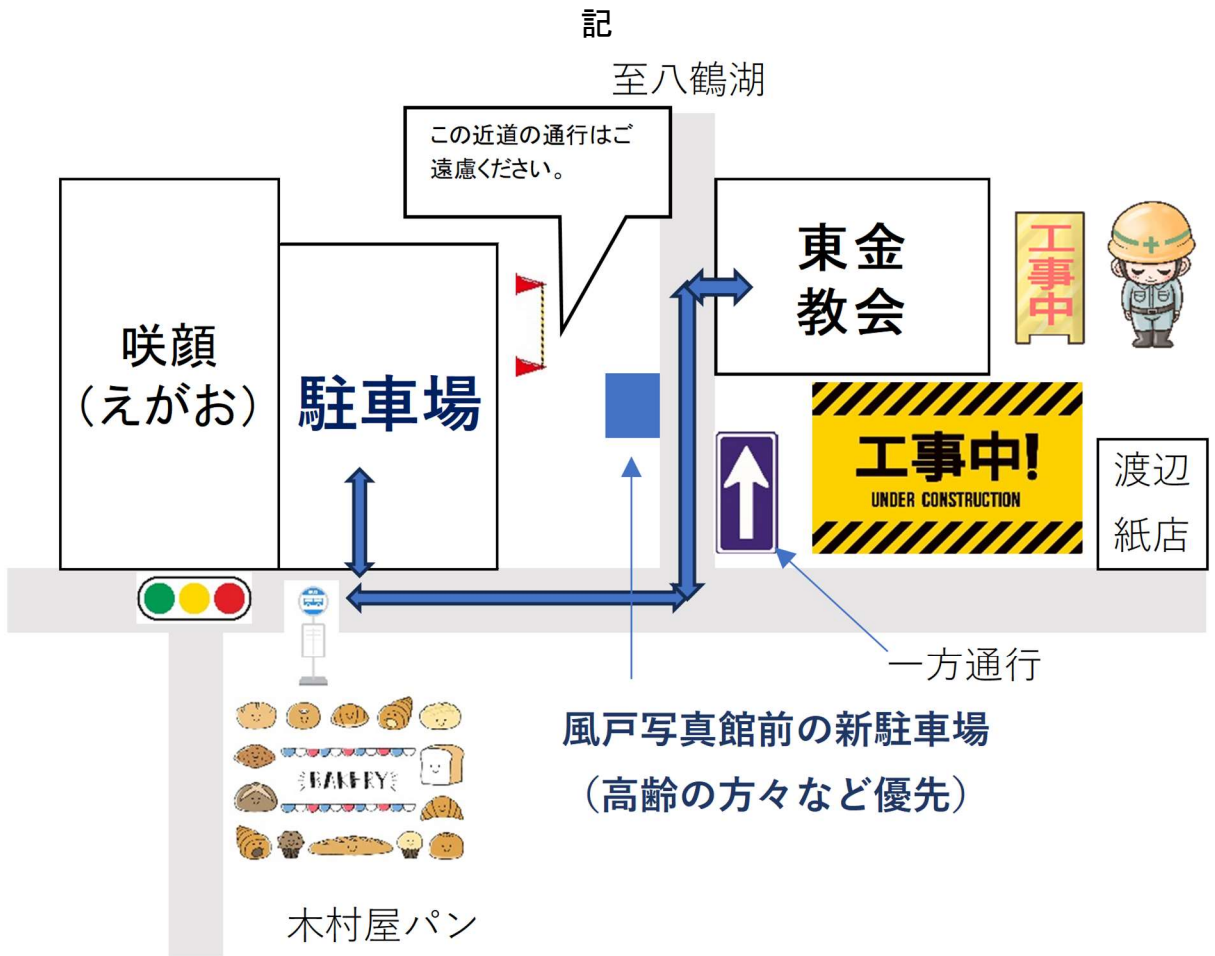

礼拝の駐車場について

神様の御名を賛美致します。

東金教会附属の幼保連携型認定こども園ときがね幼稚園の新園舎の工事も一段落し、1月下旬より、新しい園庭や駐車場の工事に着手いたします。

つきましては、1月22日(月)より、県道側の駐車場が3月上旬まで使えなくなりますので、下記の場所に駐車をお願いいたします。

お手数をおかけしますが、ご協力をお願いいたします。

* 風戸写真館反対側の新駐車場は、バックで入っていただき、駐車場番号 5→4→3→2→1→6→7→8→9 という順番で止めて頂くとスムーズです。

* 風戸写真館反対側の駐車場は、混雑具合によっては駐車できない場合がございます。

以上